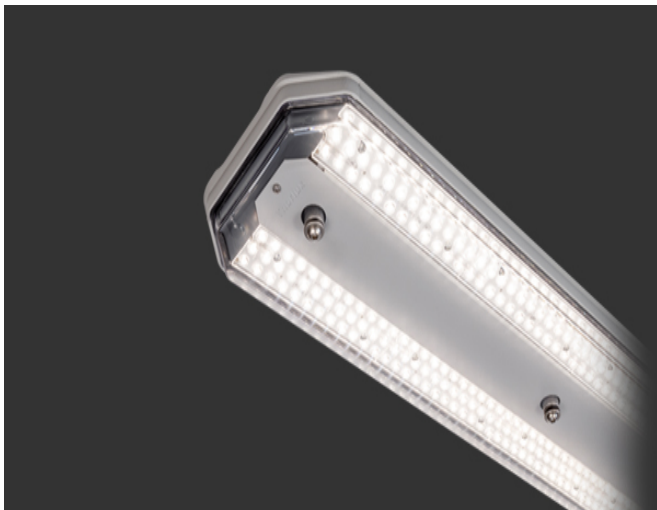

Visio Pro 800mm 16670 lm diepstralend

Lange levensduur

Ondiep, onopvallend ontwerp

Simpele installatie

Conform HACCP en BRC

Luxguard led-bescherming

SmartScan lichtmanagement en beheer

Toepassing

Functie	Opbouwarmatuur, High-bay
Toepassing	Industrie en techniek, Sport
Montagewijze	Plafond opbouw

Specificaties

IP-klasse	IP66
IK-klasse	IK10
Verblindingswaarde	UGR 19
Minimum temperatuur	-20
Maximum temperatuur	45
Kleurtemperatuur	4000 K
Afmetingen	L x b x h = 711 x 227 x 146 mm