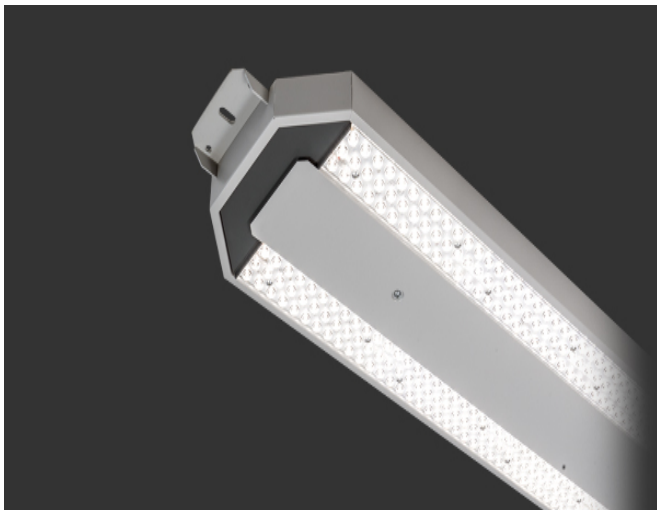

Visio 2000mm 55890 lm diepstralend

Lange levensduur

Ondiep, onopvallend ontwerp

Simpele installatie

Luxguard led-bescherming

SmartScan lichtmanagement en beheer

Made in the U.K.

Toepassing

Functie	Opbouwarmatuur, High-bay
Toepassing	Industrie en techniek, Sport
Montagewijze	Plafond opbouw

Specificaties

IP-klasse	IP40
IK-klasse	IK07
Verblindingswaarde	UGR 22
Minimum temperatuur	-20
Maximum temperatuur	40
Kleurtemperatuur	4000 K
Afmetingen	L x b x h = 2008 x 227 x 50 mm