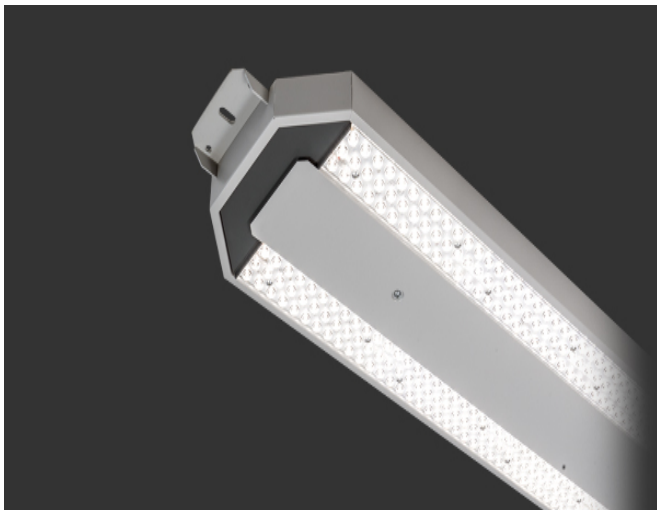

# Visio 2000mm 41015 lm diepstralend

Lange levensduur

Ondiep, onopvallend ontwerp

Simpele installatie

Luxguard led-bescherming

SmartScan lichtmanagement en beheer

Made in the U.K.

## Toepassing

Functie	Opbouwarmatuur, High-bay
Toepassing	Industrie en techniek, Sport
Montagewijze	Plafond opbouw