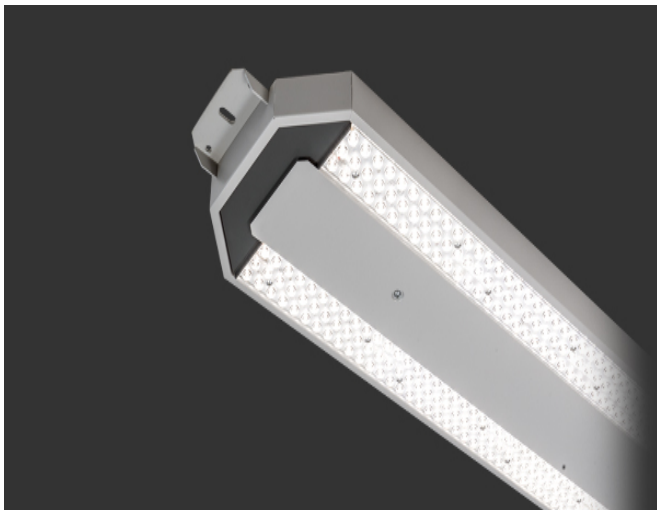

# Visio 2000mm 40545 lm breedstralend

Lange levensduur

Ondiep, onopvallend ontwerp

Simpele installatie

Luxguard led-bescherming

SmartScan lichtmanagement en beheer

Made in the U.K.

## Toepassing

Functie	Opbouwarmatuur, High-bay
Toepassing	Industrie en techniek, Sport
Montagewijze	Plafond opbouw