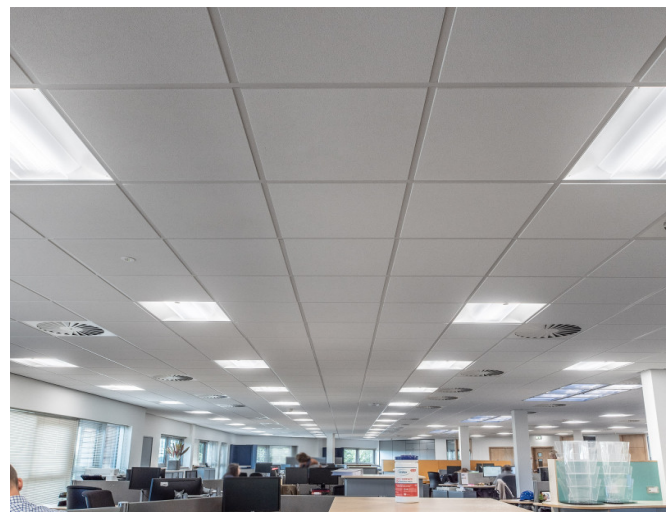

# Hi-Style led 3080 lm low glare ColourActive

Systeemplafond inlegpaneel

Geen stof, vuil en vliegen

Lage verblinding

ColourActive kleurtemperatuurregeling

Luxguard led-bescherming

SmartScan lichtmanagement en beheer

## Toepassing

Functie	Paneel
Toepassing	Kantoor, Onderwijs, Presentatie en verkoop, Zorg, Utiliteit
Montagewijze	Plafond inbouw