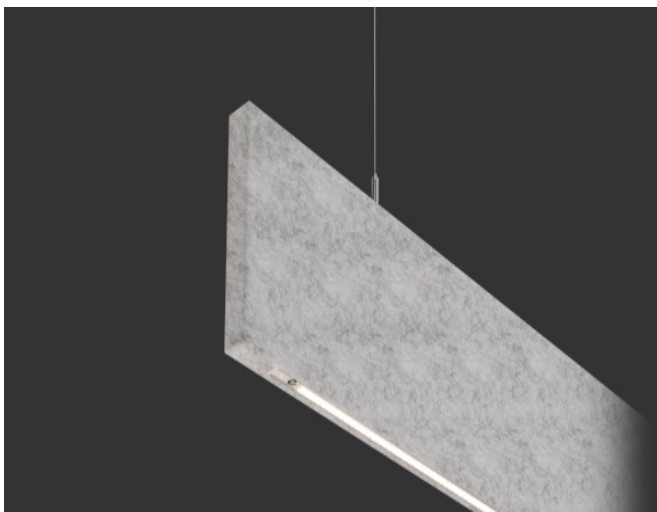

Flexbeam 1850 lm Zwarte reflector (18W)

Akoustisch dempend pendelarmatuur met lage verblinding

Akoestisch materiaal is gemaakt van grotendeels gerecyclede PET-flessen

Optiek met hoog rendement

Voorzien van 3,5 m voedingskabel

SmartScan lichtmanagement en beheer

Made in the U.K.

Toepassing

Functie	Pendel
Toepassing	Onderwijs, Kantoor, Presentatie en verkoop
Montagewijze	Pendel

Specificaties

IP-klasse	IP20
IK-klasse	
Verblindingswaarde	UGR 19
Minimum temperatuur	kamertemperatuur
Maximum temperatuur	kamertemperatuur
Kleurtemperatuur	4000 K
Afmetingen	L x b x h = 2100 x 48 x 300 mm